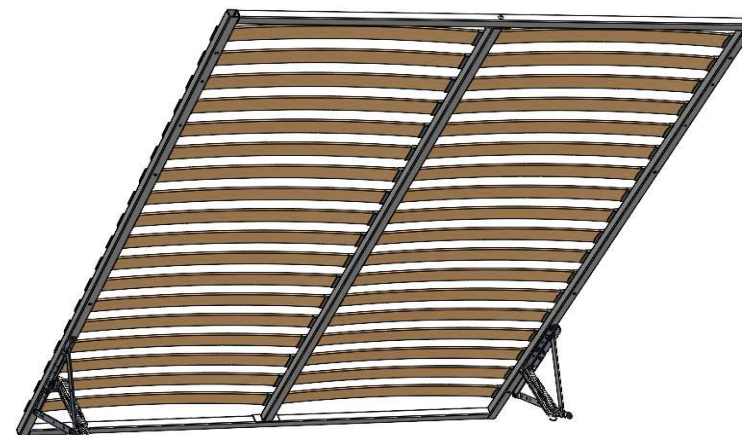

VII

L3a+L3b
x2

4

INSTRUKCJA MONTAŻU	ASSEMBLY MANUAL
Stelaż GALAXY 36 listwy	GALAXY frame 36 slats

1 - 2 szt. 	5 - 36 szt. 	8 - 4 szt. 
2 - 1 szt. 	6 - 18 szt. 	9 - 2 szt. (M8) 
3 - 2 szt. 	7 - 2 szt. 	10 - 8 szt.
4 - 36 szt. 	11 - 4 szt. (M6) 	12 - 4 szt. 
	13 - 4 szt. 	14 - 1 szt. 
	15 - 1 szt. 	16 - 1 szt. 

1

2

3