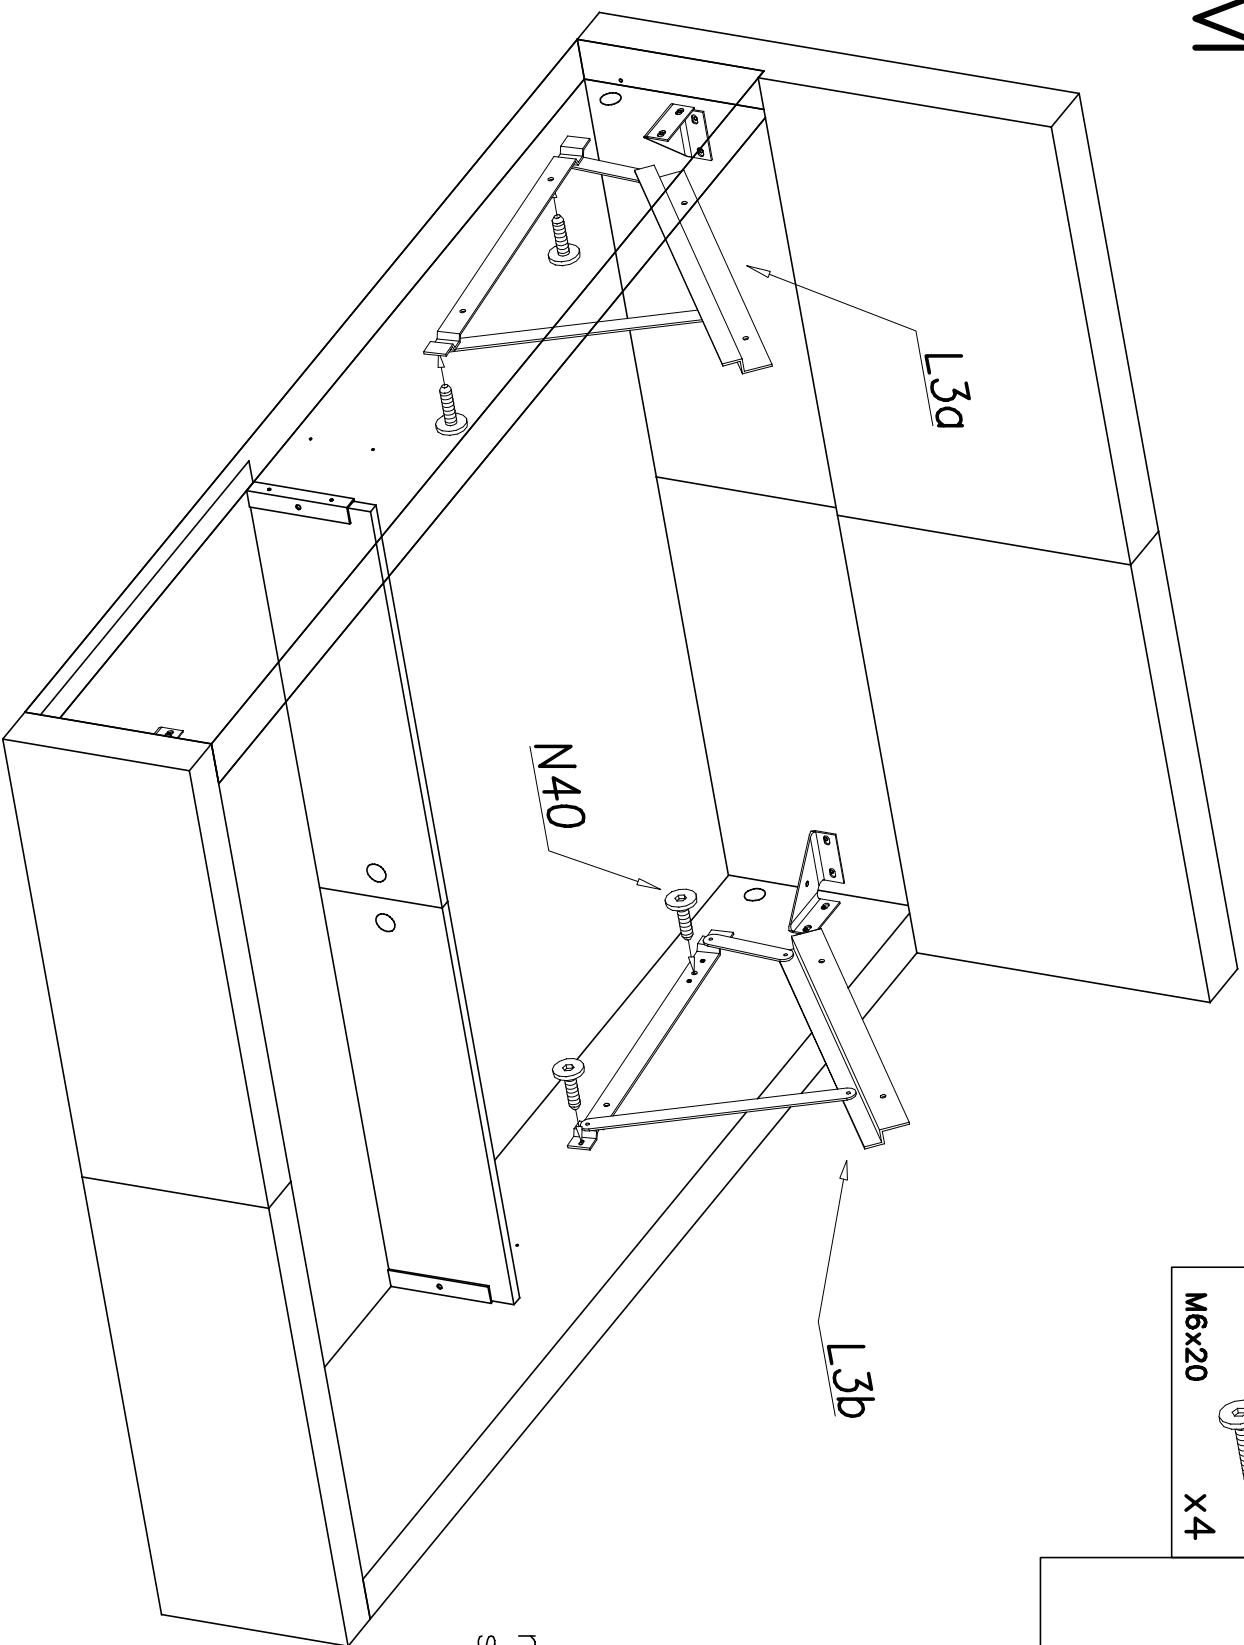

V

a=b

VI

N40
M6x20
x4

wooden frame
stelaż drewniany

VI

N40
M6x20
x4

metal frame
stelaż metalowy

VII

L3a+L3b
x2

4

INSTRUKCJA MONTAŻU	ASSEMBLY MANUAL
Stelaż GALAXY 36 listwy	GALAXY frame 36 slats

1 - 2 szt. 	5 - 36 szt. 	8 - 4 szt. 
2 - 1 szt. 	6 - 18 szt. 	9 - 2 szt. (M8) 
3 - 2 szt. 	7 - 2 szt. 	10 - 8 szt.
4 - 36 szt. 	11 - 4 szt. (M6) 	12 - 4 szt. 
	13 - 4 szt. 	14 - 1 szt. 
	15 - 1 szt. 	16 - 1 szt. 